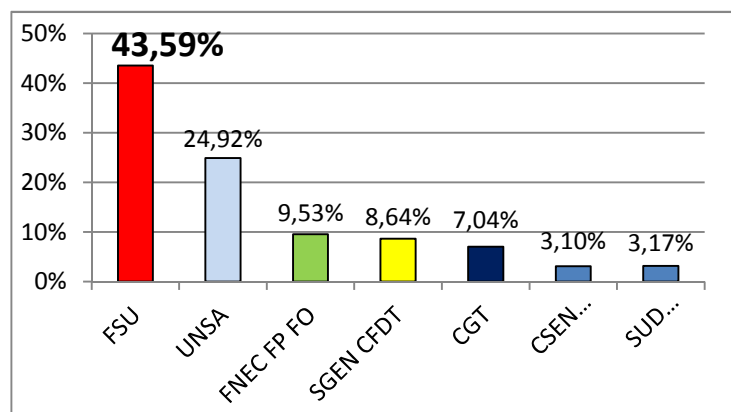

CTS Départemental Dordogne 2011

Listes	%	sièges
FSU	49,74%	6
UNSA	26,57%	3
SGEN CFDT	8,48%	1
CGT	4,90%	0
FNEC FP FO	4,76%	0
CSEN FGAF FAEN SCENRAC-CFTC	2,94%	0
SUD EDUCATION	2,61%	0

CT Académie de Bordeaux 2011

Listes	%	sièges
FSU	43,59%	5
UNSA	24,92%	3
FNEC FP FO	9,53%	1
SGEN CFDT	8,64%	1
CGT	7,04%	0
CSEN FGAF FAEN SCENRAC-CFTC	3,10%	0
SUD EDUCATION	3,17%	0

CT Ministériel 2011

Listes	%	Sièges
FSU	40,62%	7
UNSA	20,72%	4
FNEC-FP-FO	10,09%	1
SGEN-CFDT	9,99%	1
CGT	6,47%	1
SUD EDUCATION	5,79%	1
CSEN-FGAF-FAEN- SCENRAC-CFTC	4,72%	0
@venir.écoles CFE-CGC FP	0,49%	0
SNCA-Eil	0,40%	0
STC	0,29%	0
UDAS	0,25%	0
ASAMEN	0,16%	0