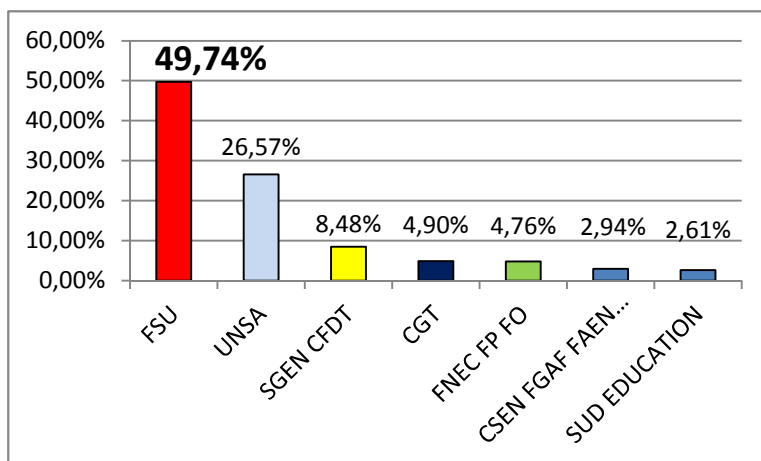

CTS Départemental Dordogne 2011

Listes	%	sièges
FSU	49,74%	6
UNSA	26,57%	3
SGEN CFDT	8,48%	1
CGT	4,90%	0
FNEC FP FO	4,76%	0
CSEN FGAF FAEN SCENRAC-CFTC	2,94%	0
SUD EDUCATION	2,61%	0

CT Académie de Bordeaux 2011

Listes	%	sièges
FSU	43,59%	5
UNSA	24,92%	3
FNEC FP FO	9,53%	1
SGEN CFDT	8,64%	1
CGT	7,04%	0
CSEN FGAF FAEN SCENRAC-CFTC	3,10%	0
SUD EDUCATION	3,17%	0

CT Ministériel 2011

Listes	%	Sièges
FSU	40,62%	7
UNSA	20,72%	4
FNEC-FP-FO	10,09%	1
SGEN-CFDT	9,99%	1
CGT	6,47%	1
SUD EDUCATION	5,79%	1
CSEN-FGAF-FAEN- SCENRAC-CFTC	4,72%	0
@venir.écoles CFE-CGC FP	0,49%	0
SNCA-Eil	0,40%	0
STC	0,29%	0
UDAS	0,25%	0
ASAMEN	0,16%	0